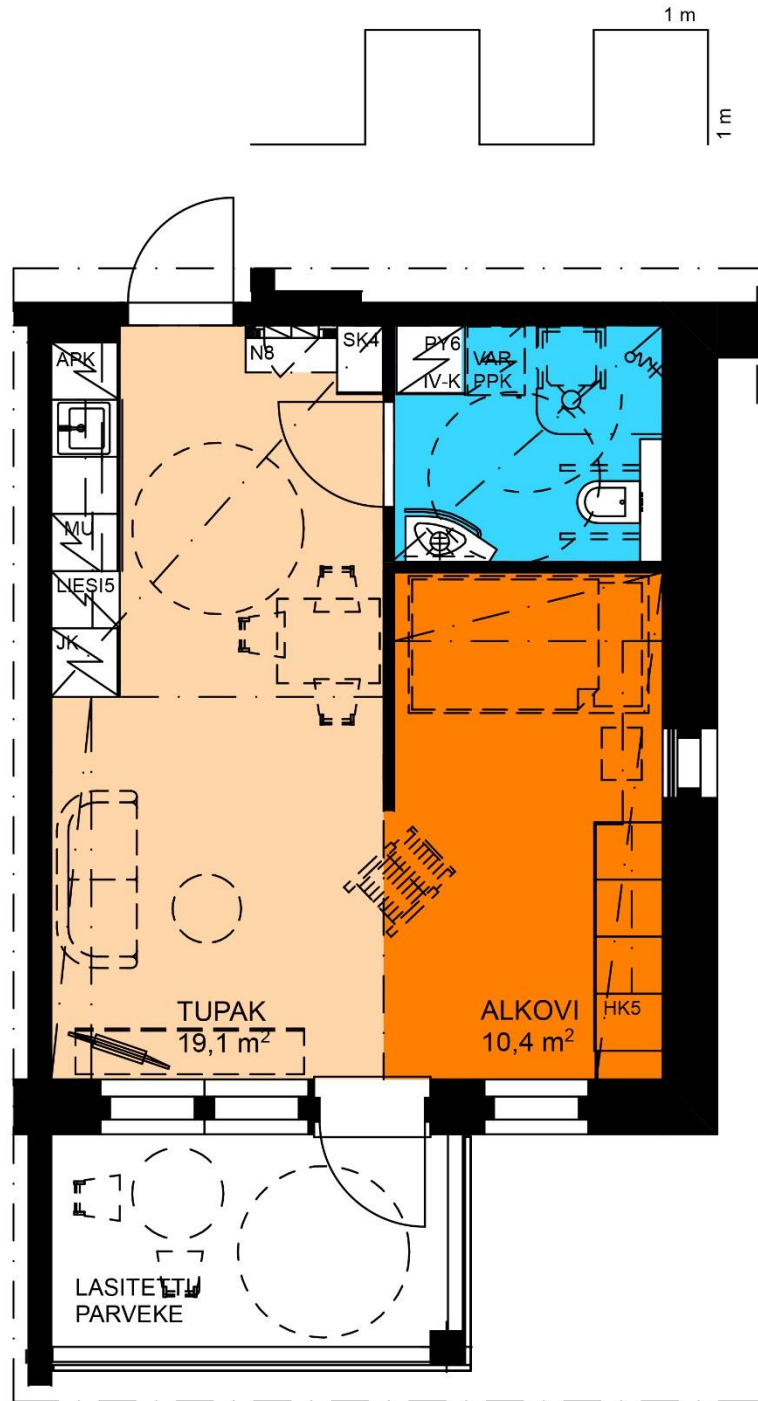

Senioritalo Aalto -pohjakuvat 13.2.2025

as. 3, 11, 19, 25
TUPAK+ ALKOVI 35,0 m²

as. 4, 12, 20, 26
TUPAK+ ALKIOVI 35,0 m²

as. 5, 13, 21, 27
TUPAK+ ALKOVI 35,0 m²

as. 7, 15, 23, 29
2H+ TUPAK 45,5 m²

as. 8, 16, 24, 30
TUPAK+ ALKOVI 35,0 m²