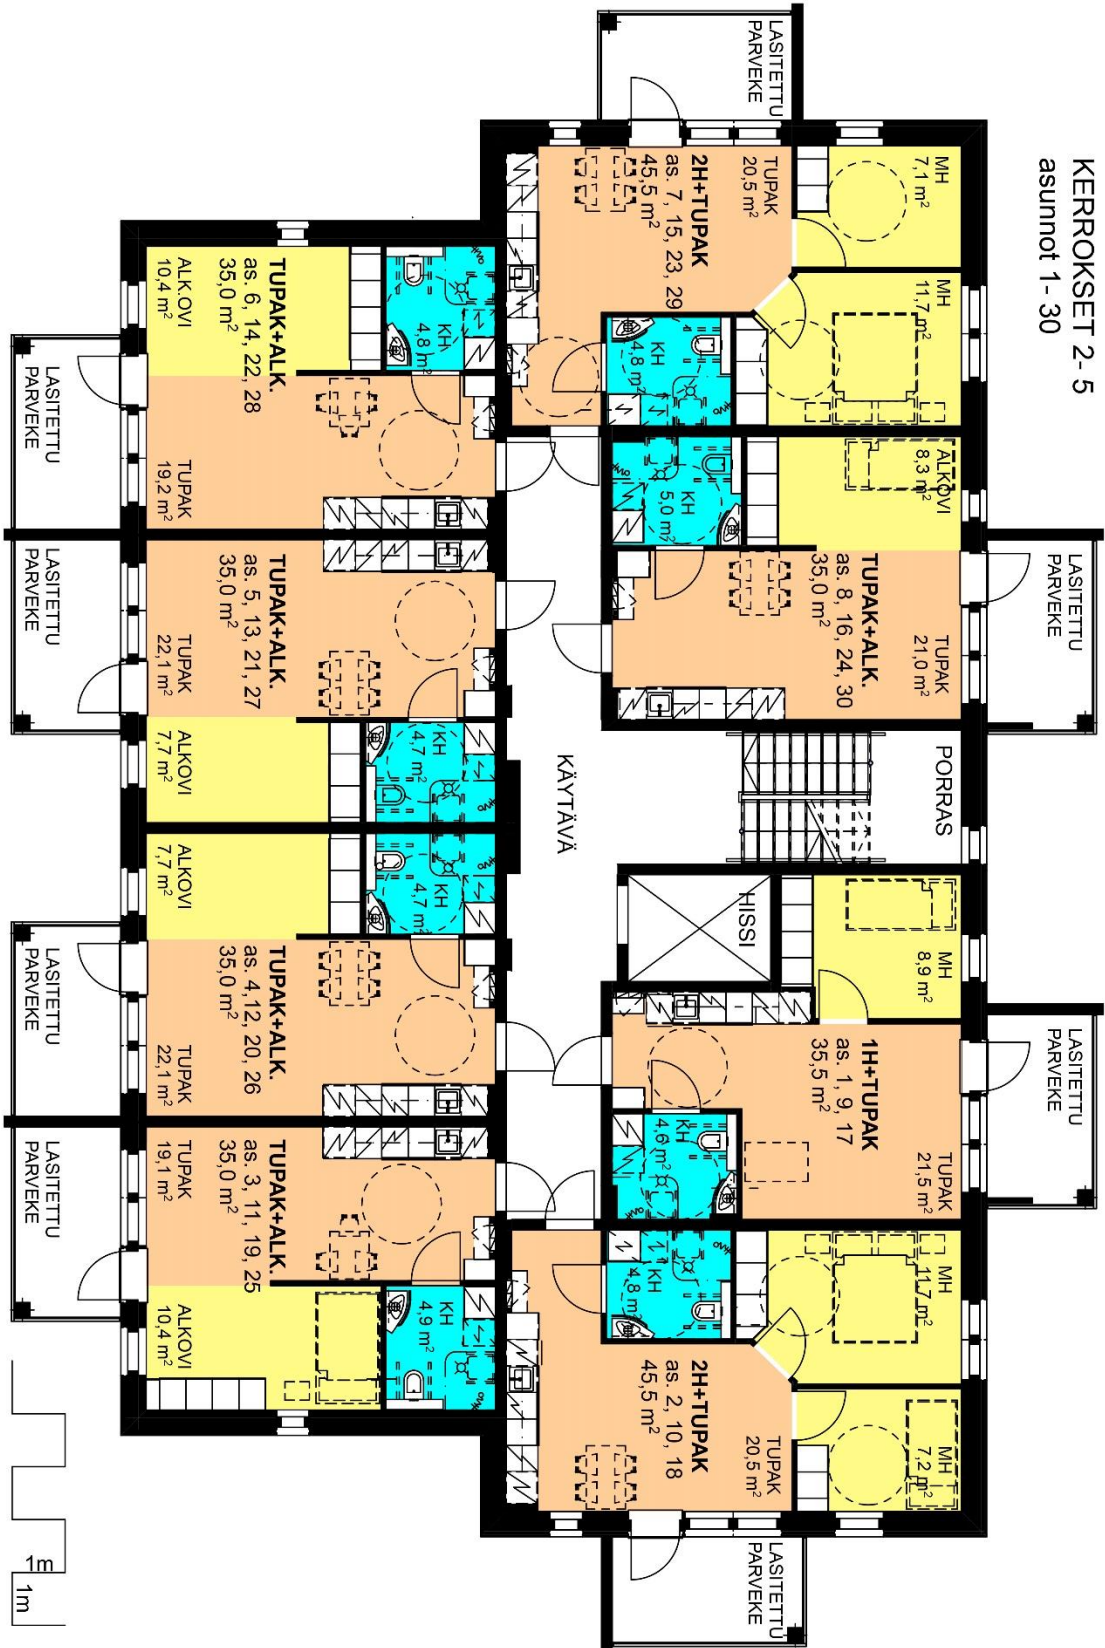

Senioritalo Aalto -pohjakuvat 13.2.2025

as. 3, 11, 19, 25
TUPAK+ ALKOVI 35,0 m²

as. 4, 12, 20, 26
TUPAK+ ALKIOVI 35,0 m²

as. 5, 13, 21, 27
TUPAK+ ALKOVI 35,0 m²

as. 7, 15, 23, 29
2H+ TUPAK 45,5 m²

as. 8, 16, 24, 30
TUPAK+ ALKOVI 35,0 m²