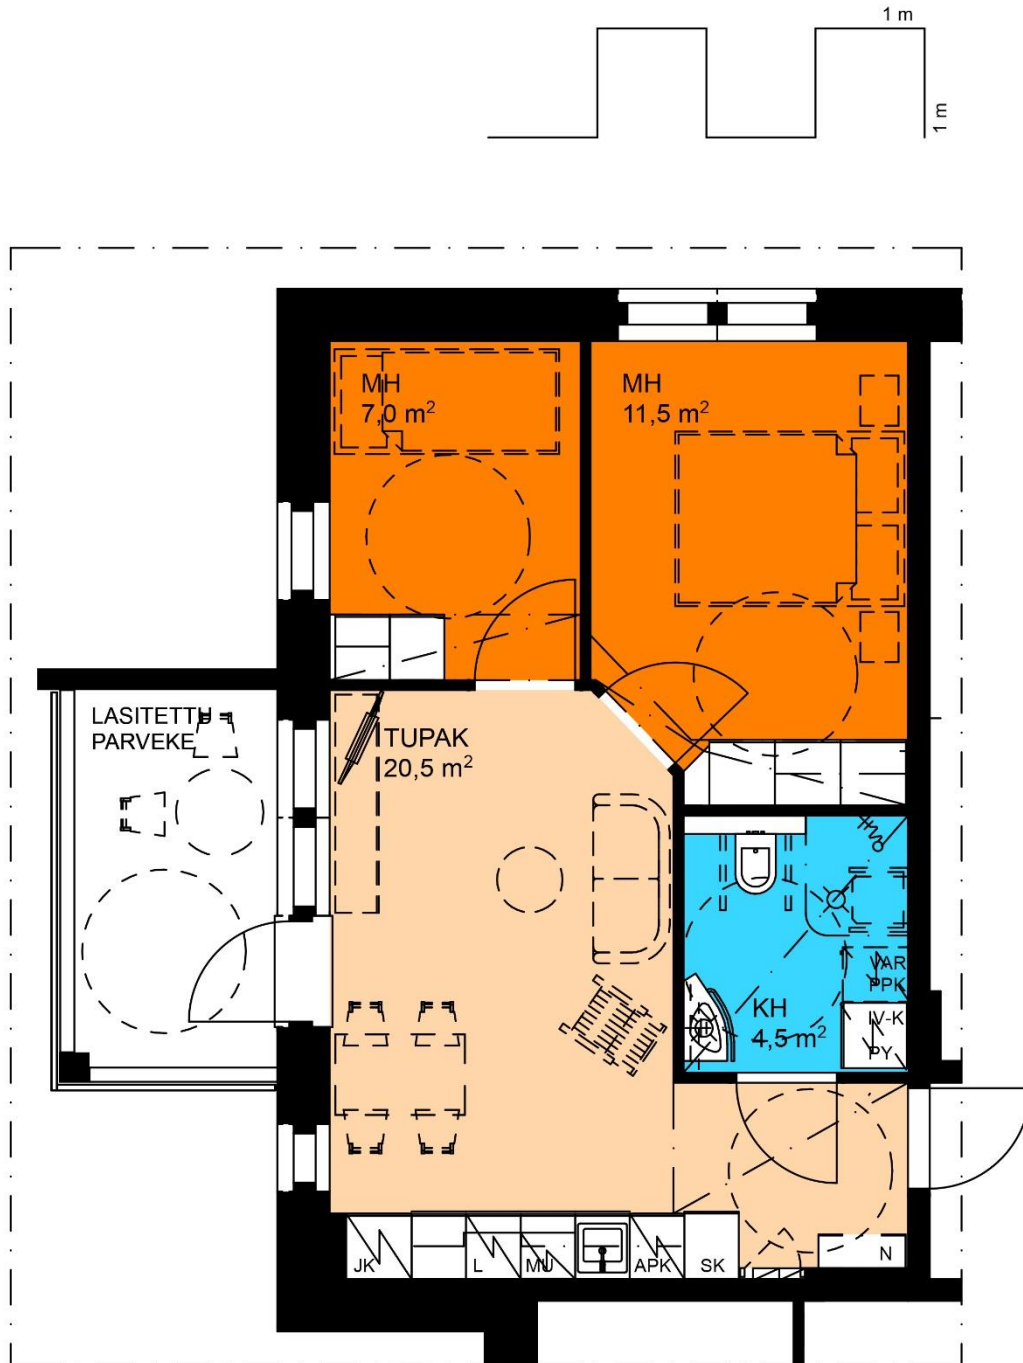

Senioritalo Aalto -pohjakuvat 13.2.2025

as. 3, 11, 19, 25
TUPAK+ ALKOVI 35,0 m²

as. 4, 12, 20, 26
TUPAK+ ALKIOVI 35,0 m²

as. 5, 13, 21, 27
TUPAK+ ALKOVI 35,0 m²

as. 7, 15, 23, 29
2H+ TUPAK 45,5 m²

as. 8, 16, 24, 30
TUPAK+ ALKOVI 35,0 m²